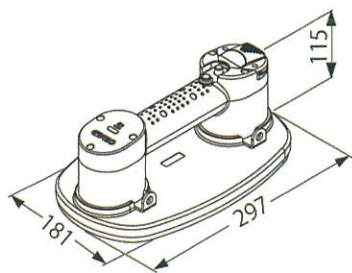

GRABO

仕様:

バッテリー電圧	14.8V
バッテリー容量	2.2Ah
定格電力	16W
外形寸法	297x181x115mm
重量 (バッテリー含む)	1.5kg
使用温度	0°C - 60°C
充電時間	約2時間
作業時間 (フル充電)	1.5時間 ※連続駆動の場合
定格入力電圧	AC100V-240V 50/60Hz

*1回のフル充電による使用能力の数値は参考値です。バッテリー性能経時変化、使用環境、周囲温度により多少変動しますので承知ください。

安全に持ち上げられる重量の目安 (単位: kg)

	ガラス	スチール	プラスチック	木	セラミック タイル	ラフ コンクリート	ドライ ウォール	ラフスレート
垂直方向 保持力	170	110	100	100	170	80	75	80
水平方向 保持力	120	110	100	65	120	80	65	80

外形寸法

品番: 006.08.035

標準付属品:

- リチウムイオンバッテリー 2個
(内1個は本体に装着済み)
- 専用充電器 1個
- ストラップ 1個
- ラバーフォームシール 2個
(内1個は本体に装着済み)
- フィルター 2個
(内1個は本体に装着済み)
- キャリーケース 1個
- 取扱説明書 1冊

圧力に応じた保持力の推定値

圧力 (bar)	最大垂直保持力
-0.8	170kg
-0.6	128kg
-0.4	85kg
-0.2	43kg
-0.1	21kg

仕様

バッテリー電圧	14.8V
バッテリー容量	2.2Ah
定格電力	16W
外形寸法	297x181x115mm
重量 (バッテリー含む)	1.5kg
使用温度	0°C - 60°C
充電時間	約2時間
作業時間 (フル充電)	1.5時間 ※連続駆動の場合
定格入力電圧	AC100V-240V 50/60Hz