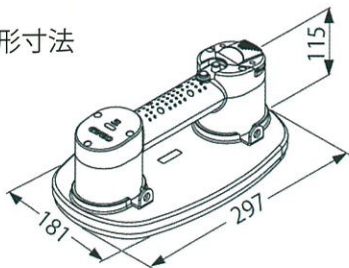

ポータブル電動バキュームリフター

GRABO[®] グラボ プラス

グラボ プラスは、石材やタイル、ガラス、木材、
鋼材、家具など、現場や工場を持ちにくく重量
があるものを持ち上げて移動したり、設置した
りするのに役立ちます。

親指のスイッチ操作で、瞬時にバキュームをつくり、
また、解除できるので作業効率が大きく高まります

圧力計により真空圧を
目視確認でき、コント
ロールすることができます

**最大170kgの保持力があり
ほぼあらゆる面を吸着可能**

使用例の動画チェックは
こちらから

www.grabo.jp

凹凸のある鋼材や
表面が粗く重い石材でも
しっかり吸着し、難なく
持ち上げることができます。

外形寸法

品番:006.08.034

安全に持ち上げられる重量の目安 (単位: kg)

	ガラス	スチール	プラスチック	木	セラミック タイル	ラフ コンクリート	ドライ ウォール	ラフスレート
垂直方向 保持力	170	110	100	100	170	80	75	80
水平方向 保持力	120	110	100	65	120	80	65	80

圧力に応じた保持力の推定値

圧力 (bar)	最大垂直保持力
-0.8	170kg
-0.6	128kg
-0.4	85kg
-0.2	43kg
-0.1	21kg

仕様

バッテリー電圧	14.8V
バッテリー容量	2.2Ah
定格電力	16W
外形寸法	297x181x115mm
重量 (バッテリー含む)	1.5kg
使用温度	0°C - 60°C
充電時間	約2時間
作業時間 (フル充電)	1.5時間 ※連続駆動の場合
定格入力電圧	AC100V-240V 50/60Hz