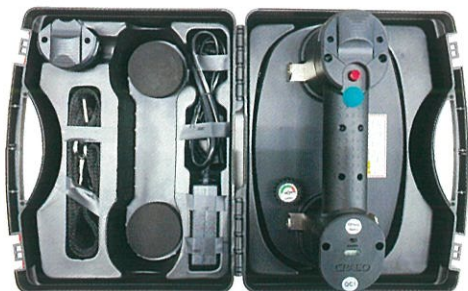

ポータブル電動バキュームリフター

GRABO[®] グラボ プラス

グラボ プラスは、石材やタイル、ガラス、木材、
鋼材、家具など、現場や工場を持ちにくく重量
があるものを持ち上げて移動したり、設置した
りするのに役立ちます。

親指のスイッチ操作で、瞬時にバキュームをつくり、
また、解除できるので作業効率が大きく高まります

圧力計により真空圧を
目視確認でき、コント
ロールすることができます

**最大170kgの保持力があり
ほぼあらゆる面を吸着可能**

使用例の動画チェックは
こちらから

www.grabo.jp

凹凸のある鋼材や
表面が粗く重い石材でも
しっかり吸着し、難なく
持ち上げることができます。

外形寸法

品番:006.08.034

安全に持ち上げられる重量の目安 (単位: kg)

	ガラス	スチール	プラスチック	木	セラミック タイル	ラフ コンクリート	ドライ ウォール	ラフスレート
垂直方向 保持力	170	110	100	100	170	80	75	80
水平方向 保持力	120	110	100	65	120	80	65	80